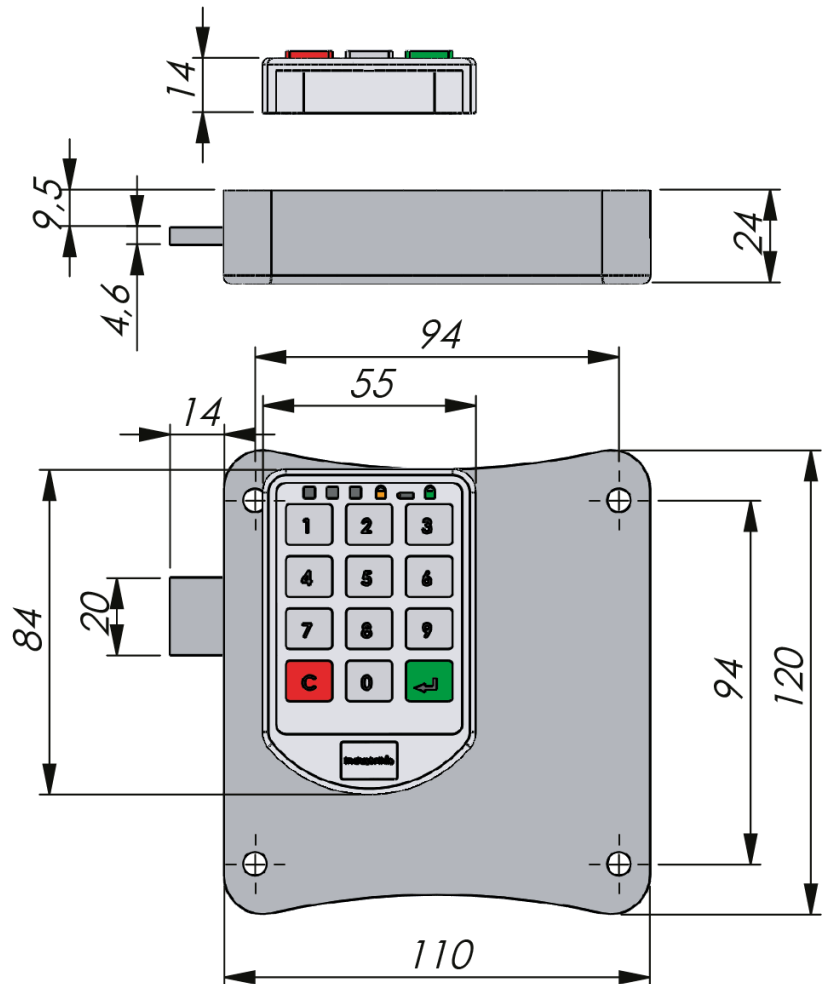

ELEKTRONISCHES CODE-SCHLOSS

Benutzerfreundliches, digitales Code-Schloss für Bereiche, zu denen eine Gruppe von Benutzern Zugriff benötigt. Der Nutzer wählt zum Verriegeln der Tür einen vierstelligen Code aus. Durch das Öffnen der Tür wird der Code zurückgesetzt und der Nutzer legt einen neuen Code zum Verriegeln fest. Die Einheit zeigt klar an, ob sie geöffnet oder geschlossen ist, oder ob die Batterien ausgetauscht werden müssen.

Das Code-Schloss bietet Sicherheitsfunktionen wie Inspektions-Code und Master-Code. Als Zubehör sind Akkus und ein Schutzgitter erhältlich, das ein Ausspähen verhindert.

TESTS & STANDARDS

0

Normen: IP65

Bestell-Nr.	Description
78700010001	Code lock, basic version, IP 65
78700011001	Keyboard cover - preventing others watching you entering your code
78700011002	Extra battery pack for changing completely discharged batteries.